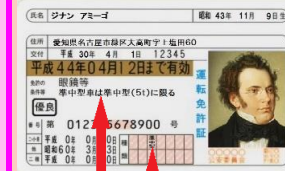

準中型免許証 (5t限定)

車両総重量4999kg迄
運転可能
乗車定員10人以下

Semi-medium-sized driver's license

GVW(GROSS VEHICLE WEIGHT)~4999kg
Seating capacity ~10

普通免許証

車両総重量
3499kgまで
運転可能

普通

準中型